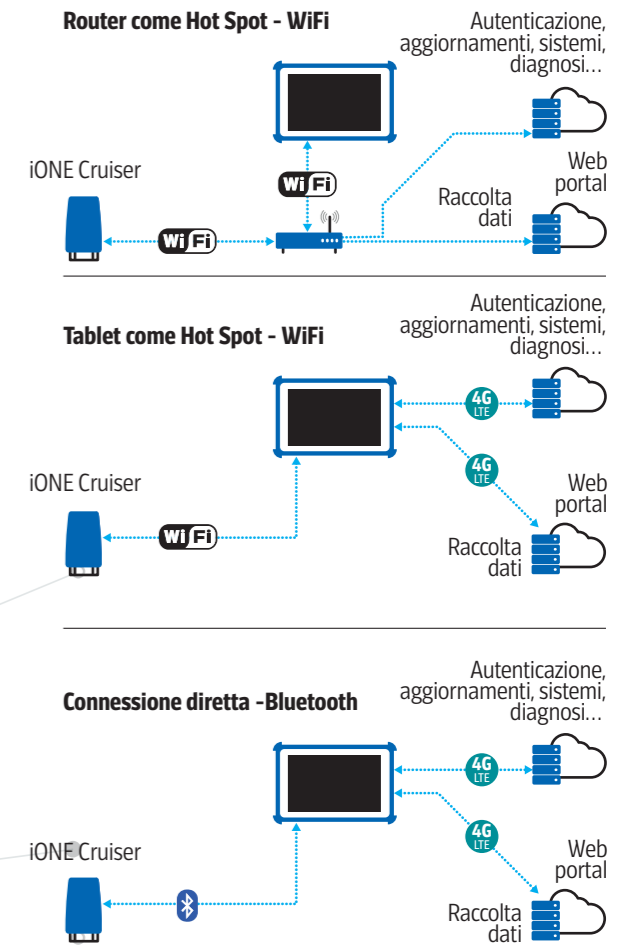

iONE CRUISER cambia radicalmente gli standard di lavoro rendendo la diagnosi veloce, semplice, intuitiva ed alla portata di tutti!

Interfaccia di diagnosi di nuova generazione, compatibile con ogni veicolo

Prestazioni superiori: la scansione dell'intero veicolo è disponibile dopo pochi secondi dalla connessione

Architettura hardware/-software modulare

- veloce implementazione delle nuove tecnologie automotive
- veloce sviluppo e rilasci di nuovi sistemi

Indipendente dalle prestazioni hardware PC

- Requisiti del prodotto
- Dati tecnici

CONNETTIVITÀ

TABLET*

SO
Android 9.0

Connettività
4G, NFC and GPS

Case
rugged, IP67

Dimensioni
10.1" LCD-IPS

Risoluzione
1920 x 1200

Protezione schermo
Gorilla Glass

*optional

Led di stato multicolore

Funzione torcia per illuminare connettore OBD

Supporto dispositivo per ricarica e aggiornamenti software

Nuova interfaccia grafica