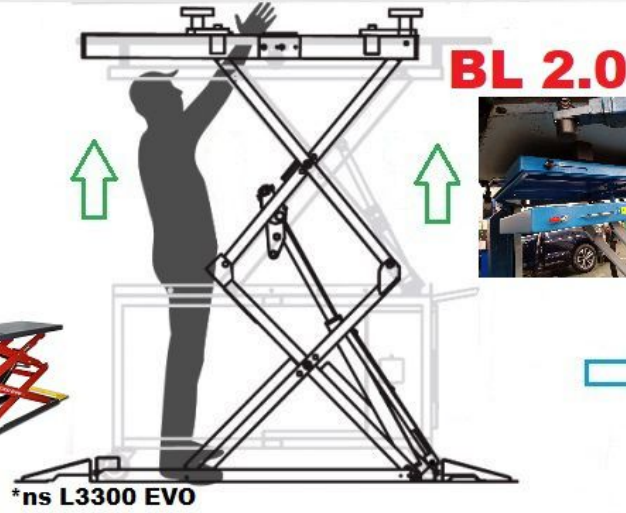

Cormach Electric Battery LIFT

max
1.5 TON

Capacità max	1500kg
Altezza max	1800mm
Altezza min	740mm
Lunghezza piano	1728 - 2027mm
Altezza tavolo	810mm
Peso	700kg

SCAN ME