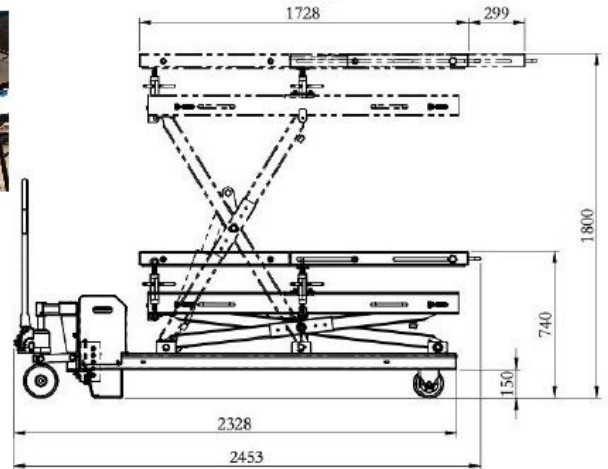

Cormach Electric Battery LIFT

max
1.5 TON

Capacità max	1500kg
Altezza max	1800mm
Altezza min	740mm
Lunghezza piano	1728 - 2027mm
Altezza tavolo	810mm
Peso	700kg

SCAN ME