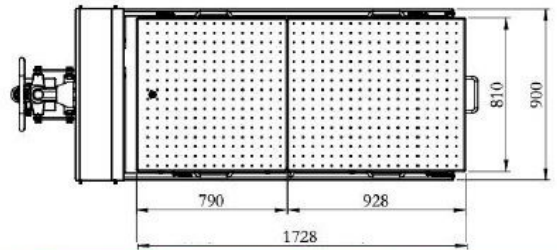

Cormach Electric Battery LIFT

max
1.5 TON

Capacità max	1500kg
Altezza max	1800mm
Altezza min	740mm
Lunghezza piano	1728 - 2027mm
Altezza tavolo	810mm
Peso	700kg

SCAN ME